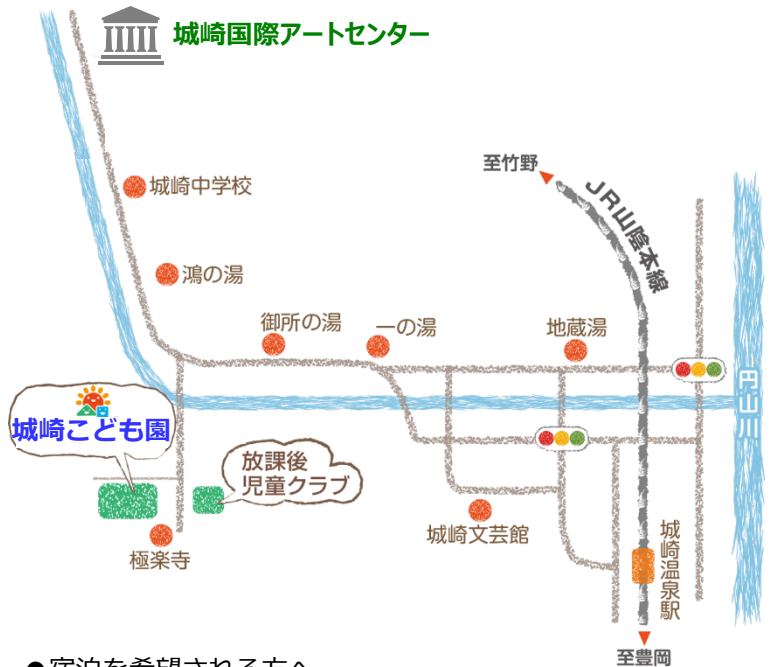

第一部
定員
60名

第二部
定員
150名

申し込み

<https://forms.gle/mRfG8kXijkXVskvo6>

申込期間 4月27日(月)12:00 ~ 5月31日(日)17:00

アクセス

- 城崎こども園
JR山陰本線 城崎温泉駅から徒歩15分
JR山陰本線 豊岡駅からタクシー30分
- 城崎国際アートセンター
城崎こども園から徒歩11分
JR山陰本線 城崎温泉駅からタクシー7分

- 宿泊を希望される方へ
城崎温泉内で探される場合は下記のサイトもご利用ください。

城崎温泉宿泊システム「お宿とれとれ」
<https://www.kinosaki-web.com/>

※お一人ずつお申し込み下さい
※定員になり次第締め切らせていただきます

おねがい

- 第一部の公開保育に参加される方は上履き、暑さ対策のため飲み物をお持ちください。
- 第二部から参加される方は直接、城崎国際アートセンターにお越しください。
- 写真・動画撮影については当日の指示に従ってください。
- 昼食は飲み物を含め、各自ご持参ください。昼食は会場のホールでお取りいただけます。近隣に飲食店やコンビニエンスストア等がありません。軽食(1,000円)を希望される方は申し込みフォームよりお申し込みください。代金は当日の受付時にお支払いください。